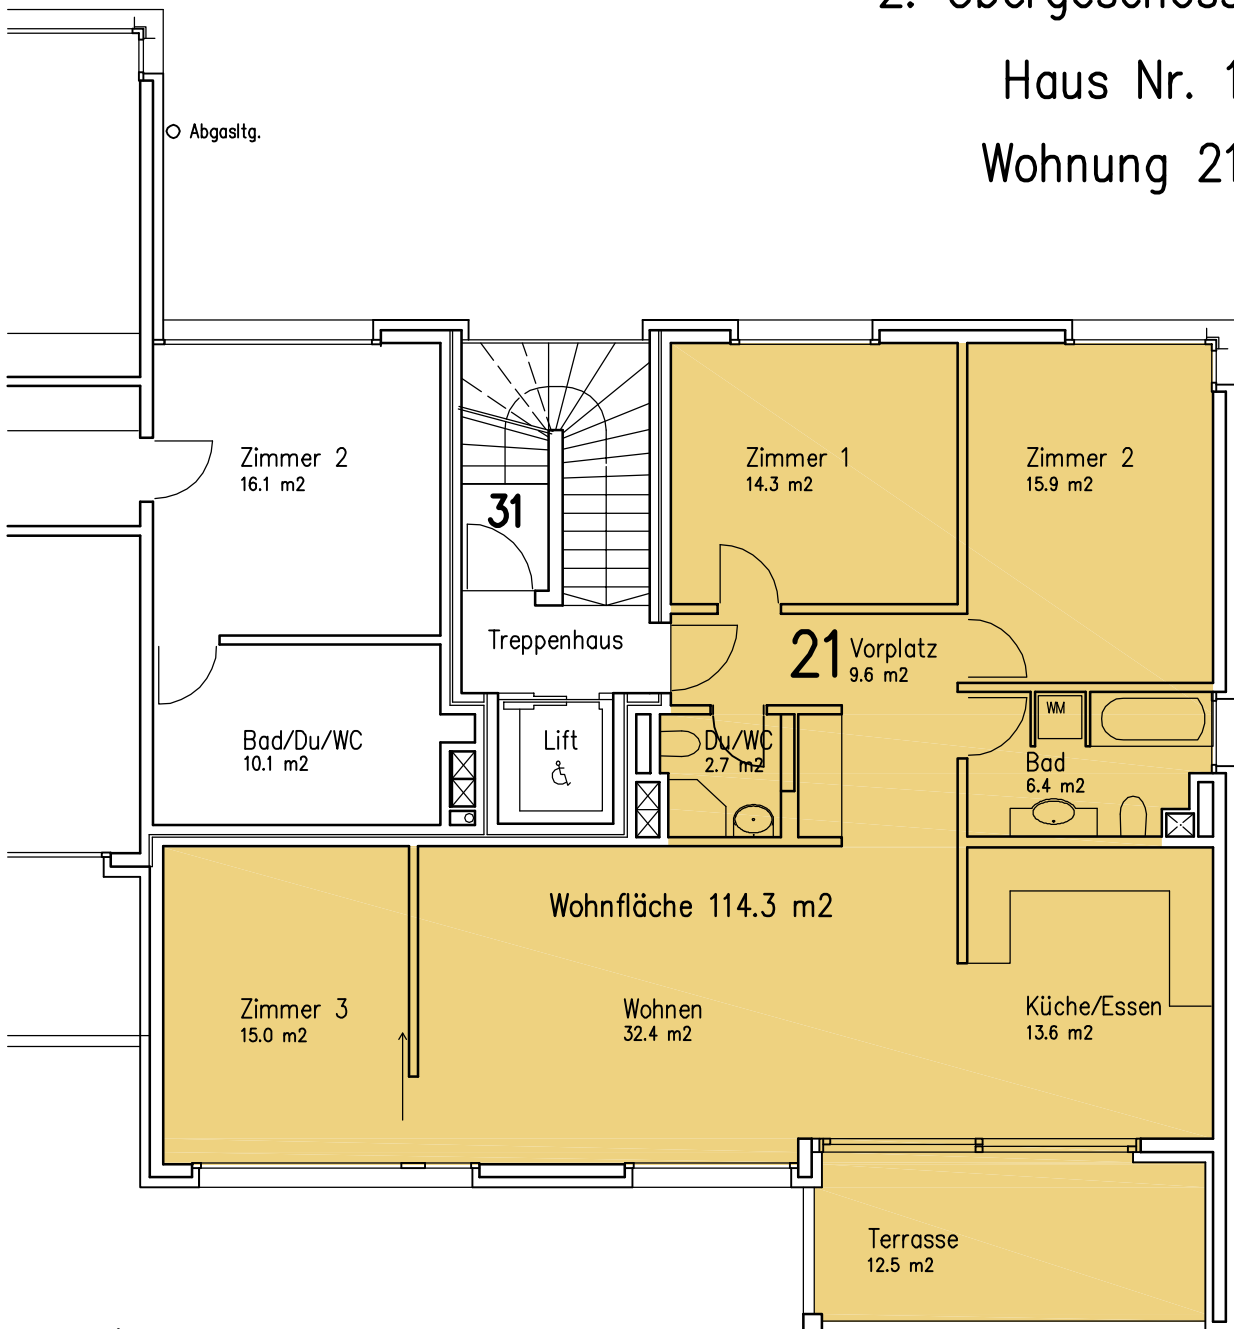

Birseckstrasse 1 / 3 / 5
4142 Münchenstein

2. Obergeschoss

Haus Nr. 1

Wohnung 21

4-1/2-Zimmer-Wohnung
Wohnfläche: 114.3 m²
Terrasse: 12.5 m²
Keller Nr. 6