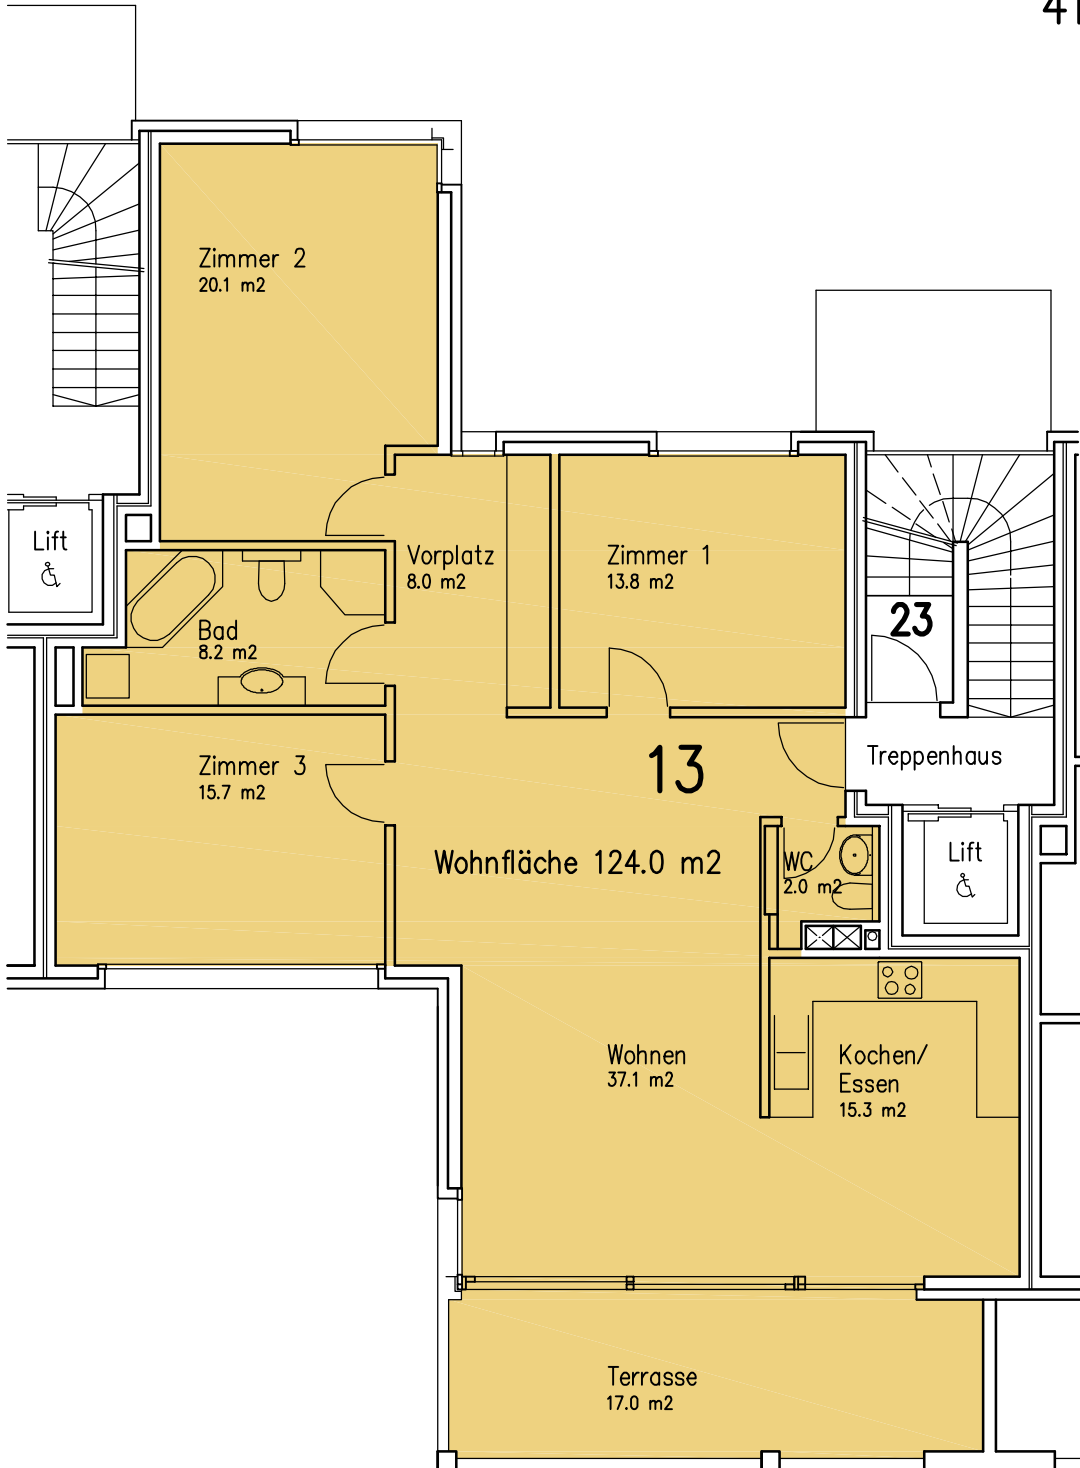

Birseckstrasse 1 / 3 / 5
4142 Münchenstein

1. Obergeschoss

Haus Nr. 3

Wohnung 13

4-1/2-Zimmer-Wohnung

Wohnfläche: 124.0 m²

Terrasse: 17.0 m²

Keller Nr. 9