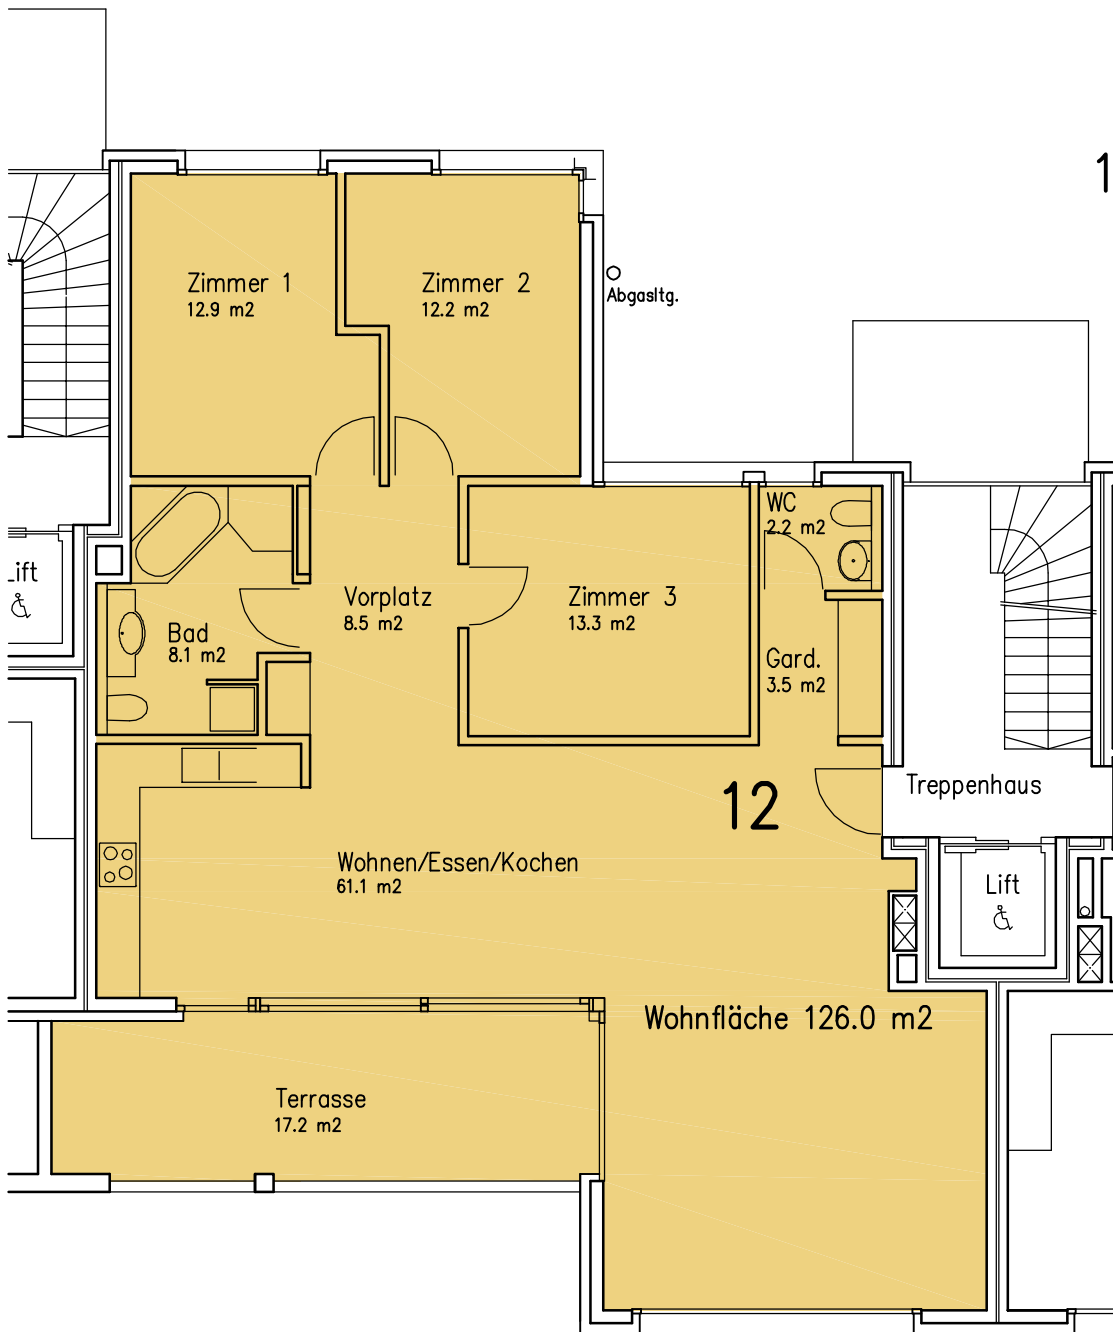

Birseckstrasse 1 / 3 / 5
4142 Münchenstein

1. Obergeschoss

Haus Nr. 1

Wohnung 12

4-1/2-Zimmer-Wohnung

Wohnfläche: 126.0 m²

Terrasse: 17.2 m²

Keller Nr. 8