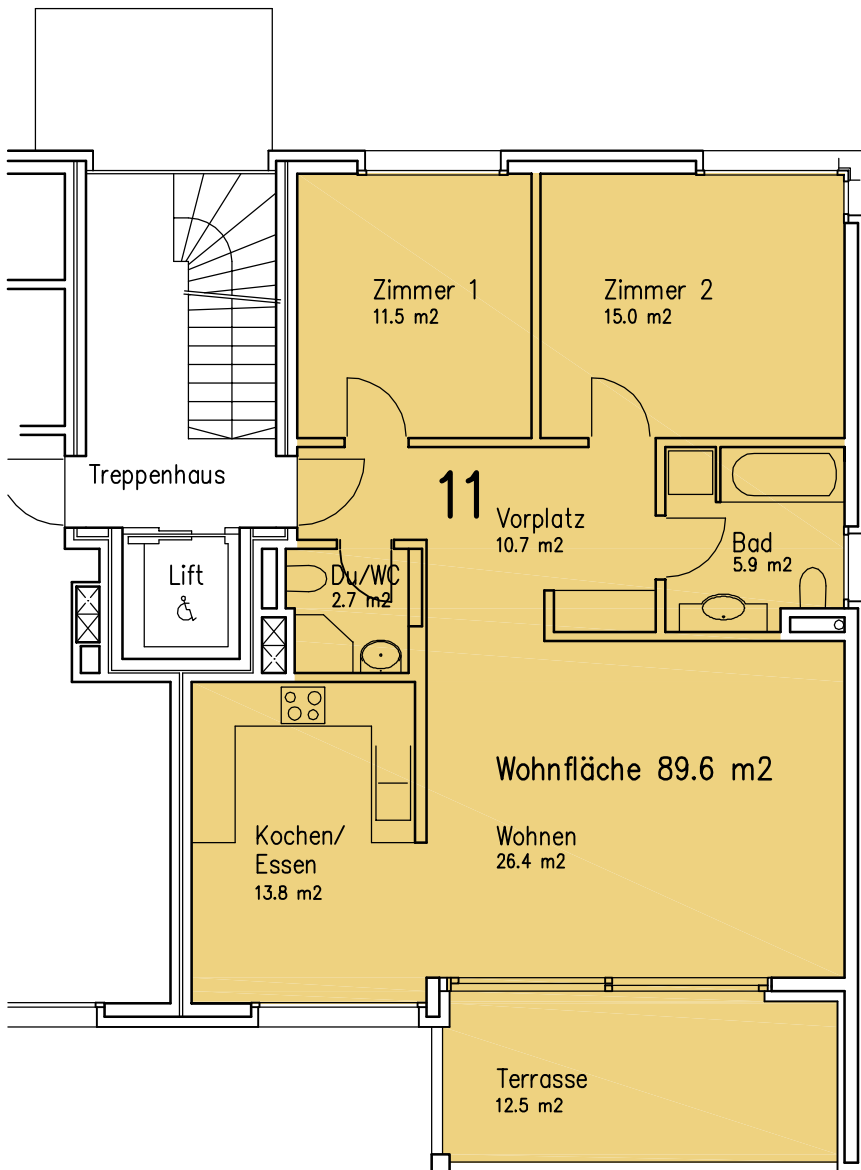

Birseckstrasse 1 / 3 / 5
4142 Münchenstein

1. Obergeschoss

Haus Nr. 1

Wohnung 11

3-1/2-Zimmer-Wohnung

Wohnfläche: 89.6 m²

Terrasse: 12.5 m²

Keller Nr. 4