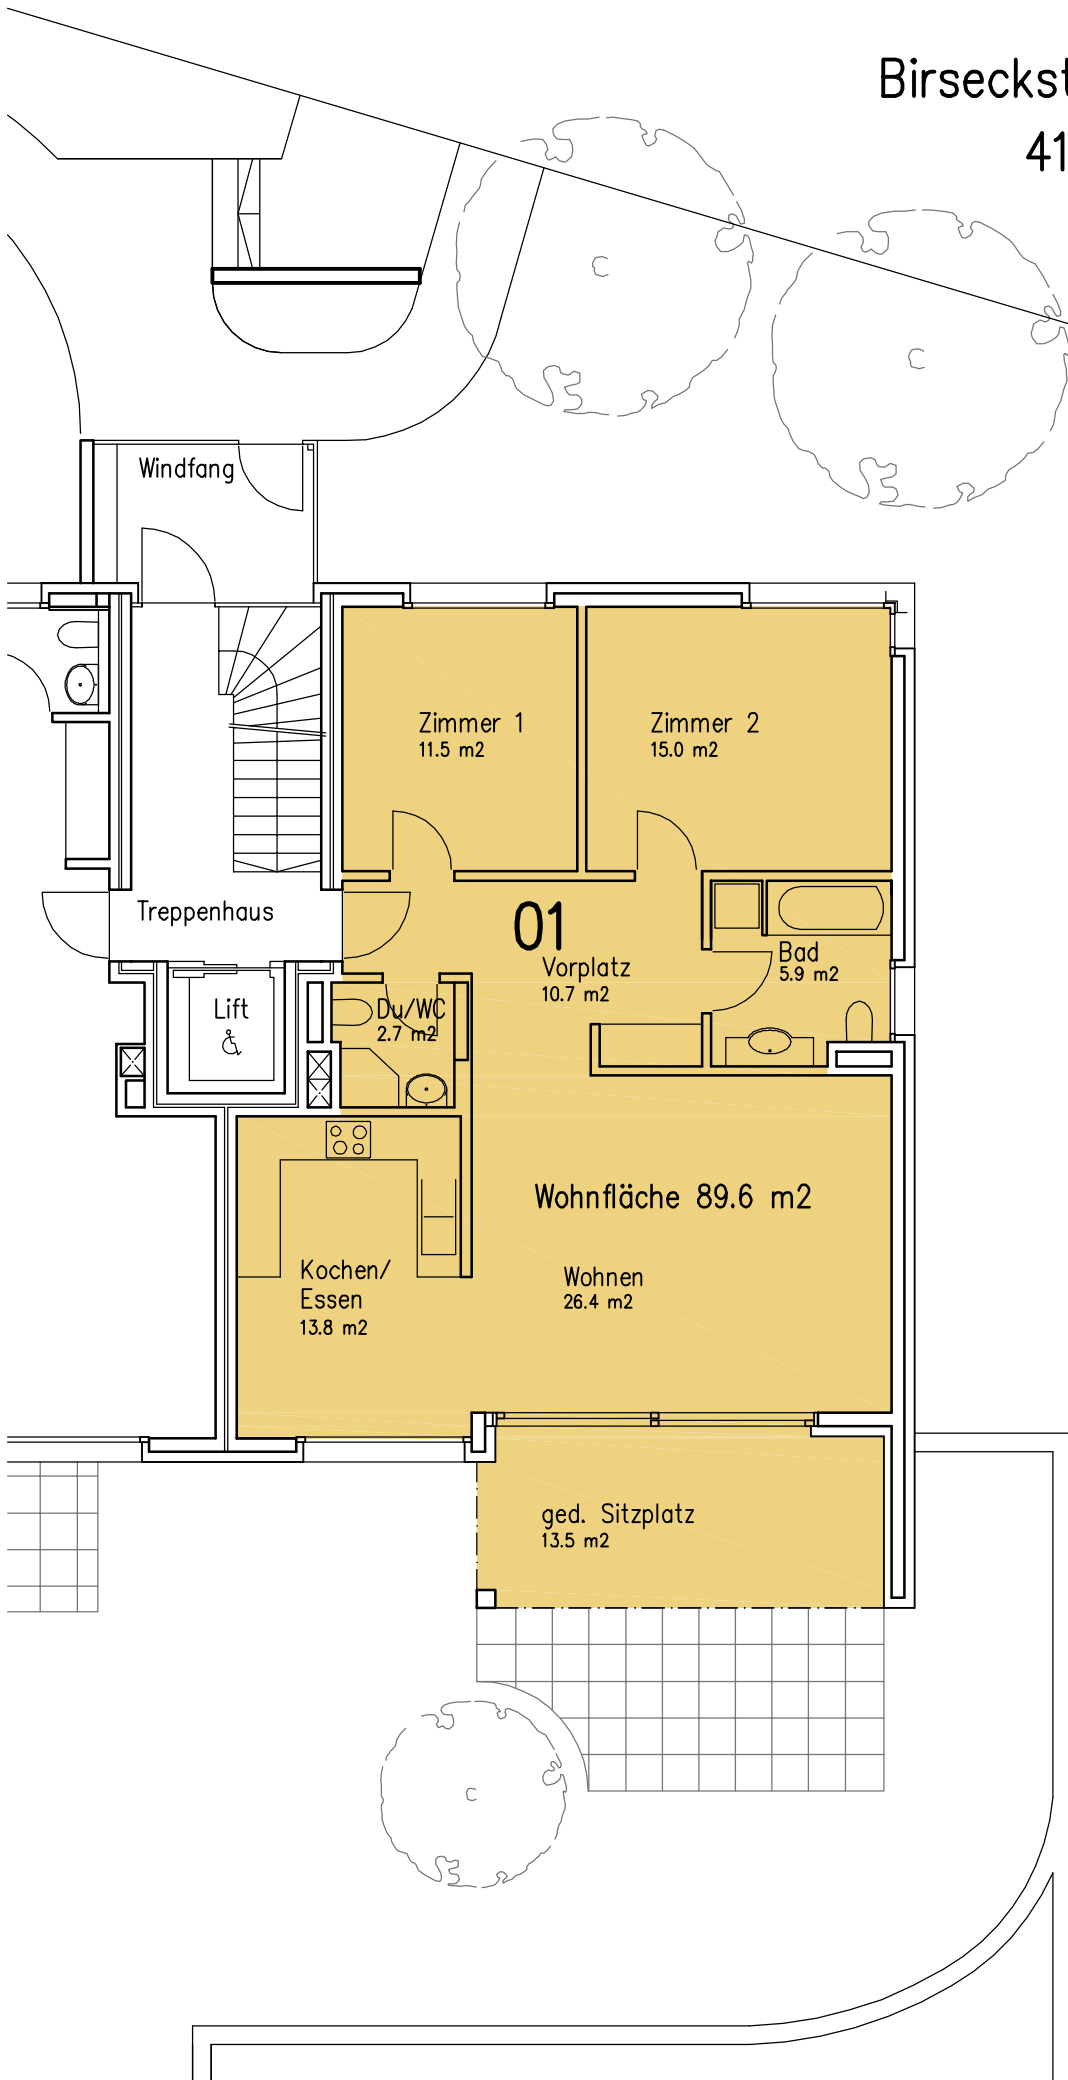

Birseckstrasse 1 / 3 / 5
4142 Münchenstein

Erdgeschoss

Haus Nr. 1

Wohnung 01

3-1/2-Zimmer-Wohnung

Wohnfläche: 89.6 m²

ged. Sitzplatz: 13.5 m²

Keller Nr. 5